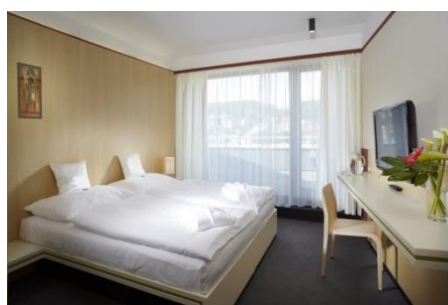

LÁZNĚ LUHAČOVICE, a.s.

ALEXANDRIA****Spa & Wellness hotel

POBYTY 2022

CENY JSOU PLATNÉ V TERMÍNU: 06. 01. – 22. 12. 2022