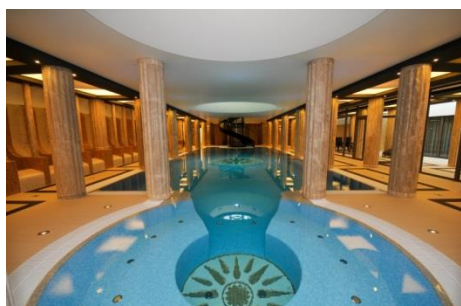

LÁZNĚ LUHAČOVICE, a.s.

ALEXANDRIA**Spa & Wellness hotel**

POBYTY 2022

CENY JSOU PLATNÉ V TERMÍNU: 06. 01. – 22. 12. 2022

HOTEL:	ALEXANDRIA**** SPA & WELLNESS HOTEL
POLOHA:	v centru města
POKOJE:	SUPERIOR, SUPERIOR K, LUX K, LUX PLUS K, APARTMÁ K za rezervaci konkrétního čísla pokoje se hradí poplatek ve výši 1000 Kč z poplatku se neposkytuje sleva CK
HOTELOVÉ SLUŽBY:	Recepce – v hlavní (původní) budově, směnárna, Francouzská restaurace, Lobby bar, Noční klub, letní terasa
STRAVOVÁNÍ:	stravovací služby v pobytových balíčcích jsou poskytovány v rozsahu polopenze (snídaně a večeře) snídaně a večeře jsou bufetové, podávají se v hotelové restauraci požadavek na bezlepkovou stravu je nutné uvést v objednávkě pobytu oběd lze dokoupit za příplatek, na oběd se hradí záloha v hodnotě 300 Kč zaplacená finanční záloha musí být vyčerpána, konzumace nad rámec zálohy se doplácí na místě ze zálohy se neposkytuje sleva CK obědy jsou servírovány ve Francouzské restauraci (hosté si vybírají z poledního menu dle aktuální nabídky nebo z jídelního lístku)
ČASY STRAVOVÁNÍ:	snídaně 7.30 - 10.00 hodin, večeře 17.30 - 20.30 hodin
FRANCOUZSKÁ RESTAURACE	aktuální otevírací doba na www.hotelalexandria.cz
NOČNÍ KLUB:	aktuální otevírací doba na www.hotelalexandria.cz
LOBBY BAR:	aktuální otevírací doba na www.hotelalexandria.cz
LÁZEŇSKÉ SLUŽBY:	přírodní uhlíčitě koupele, další lázeňské procedury, možnost léčby v hotelu Palace
BAZÉN A WHIRLPOOL	rozměr: 16 x 8 metrů, s vodním zálivem, s masážními tryskami, dvěma protiproudry otevřeno denně od 7.30 do 21.00 hod.
SAUNOVÝ SVĚT A WELLNESS	v ceně ubytování: bazén, whirlpool, saunový svět (parní, bylinková, solná a finská sauna + laconium) Kneippův chodník, ochlazovací sprchy, ledová studna, relaxační vyhřívací lavice, odpočinkové zóny otevřeno denně od 7.30 - 21.00 hod.
VENKOVNÍ WHIRLPOOLY:	v ceně ubytování u kategorií LUX K, LUX PLUS K, APARTMÁ u kategorií SUPERIOR, SUPERIOR K – vstup je možné dokoupit za poplatek z poplatků se neposkytuje sleva CK otevřeno denně za příznivého počasí od 10.00 - 19.00 hod.
WELLNESS PROCEDURY:	za poplatek, nabídka na www.hotelalexandria.cz (z poplatků není poskytnuta sleva CK)
OBLIČEJOVÉ SPA RITUÁLY:	za poplatek, nabídka na www.hotelalexandria.cz (z poplatků není poskytnuta sleva CK)
FITNESS CENTRUM:	v ceně ubytování, otevřeno denně od 7.30 - 21.00 hod.
VÝTAH	ANO
BEZBARIEROVÝ POKOJ	NE
PARKOVÁNÍ:	v krytém městském parkovišti (vzdálenost od hotelu cca 100 m) za poplatek, ze kterého se nevztahuje sleva CK v lázeňských garážích (vzdálenost od hotelu cca 1200 m) za poplatek
KONTAKT:	NUTNÁ REZERVACE PARKOVACÍHO STÁNÍ Oddělení prodeje (prodej pobytů, rezervace): tel. 577 682 242 7.00 – 15.00 hodin v pracovní dny, Email: pobyty@lazneluhacovice.cz adresa hotelu: Masarykova 567, 763 26 Luhačovice, recepce tel. 577 682 700, 734 640 004
CHECK IN:	od 14.00 hod.
CHECK OUT:	do 10.00 hod.
POBYT S DĚTI:	pro děti starší 12 let v doprovodu dospělé osoby (pro děti nad 12 let se neposkytují slevy z ubytování)
PLATBA KARTOU:	ANO (VISA, VISA ELECTRON, MasterCard, Maestro, JCB, Diners Club International, American Express, DISCOVER, V PAY)
WIFI:	ANO – ZDARMA
POBYT SE ZVÍŘATY:	NE
ZÁKAZ KOUŘENÍ:	ANO